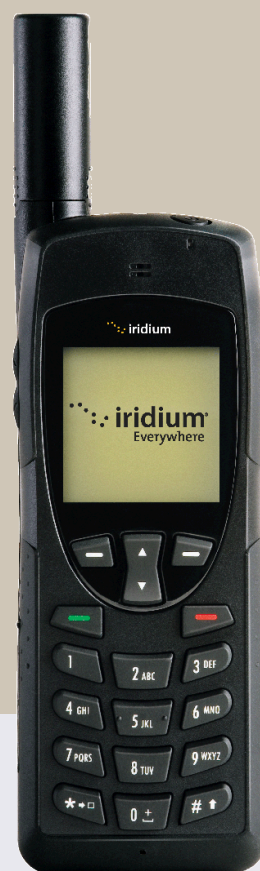

# IRIDIUM 9555

Наиболее надежная  
работа на отдаленных  
территориях

КОМПАКТНЫЙ И МОЩНЫЙ  
САМАЯ БОЛЬШАЯ  
ВОЗМОЖНОСТЬ ДОСТУПА  
К СЕТИ СВЯЗИ В ОДНОМ  
ИЗ САМЫХ МАЛЕНЬКИХ  
ТЕЛЕФОНОВ.

УСИЛЕННАЯ  
ПОРТАТИВНОСТЬ  
КОМПАКТНАЯ ФИЗИЧЕСКАЯ  
ЗОНА ОБСЛУЖИВАНИЯ.

ДИЗАЙН ПРОМЫШЛЕННОГО  
КЛАССА  
ВЫСОКАЯ ВЫНОСЛИВОСТЬ  
ПРЕДНАЗНАЧЕН ДЛЯ  
ИСПОЛЬЗОВАНИЯ В  
ЖЕСТКИХ УСЛОВИЯХ.

РЕКОНСТРУИРОВАННЫЙ  
ИНТЕРФЕЙС, УДОБНЫЙ ДЛЯ  
ПОЛЬЗОВАТЕЛЯ

РАБОТАЕТ В ЛЮБОЙ ТОЧКЕ  
ПЛАНЕТЫ

Контакты:  
050059 г.Алматы, РК  
ул.Хаджи Мукана, 86, оф.8  
Т.: + 727 2588 533  
Ф. + 727 2588 511  
[iec-telecom.com](http://iec-telecom.com)

СПУТНИКОВЫЙ ТЕЛЕФОН IRIDIUM 9555 ОБЕСПЕЧИВАЕТ НАДЕЖНЫЕ, ПРОВЕРЕННЫЕ ВРЕМЕНЕМ МОБИЛЬНЫЕ КОММУНИКАЦИИ. В ЛЮБОЙ ТОЧКЕ ПЛАНЕТЫ ВЫ МОЖЕТЕ БЫТЬ УВЕРЕННЫМИ В ТОМ, ЧТО БЛАГОДАРЯ ТЕЛЕФОНУ IRIDIUM 9555 ВЫ ПОЛУЧИТЕ СПУТНИКОВУЮ СЕТЬ НЕПРЕВЗОЙДЕННОГО КАЧЕСТВА! IRIDIUM 9555 НЕ ТОЛЬКО САМЫЙ КОМПАКТНЫЙ СПУТНИКОВЫЙ ТЕЛЕФОН КОМПАНИИ IRIDIUM, НО И САМЫЙ МОЩНЫЙ ПО СВОИМ ТЕХНИЧЕСКИМ ХАРАКТЕРИСТИКАМ. ПО СРАВНЕНИЮ С ПРЕДЫДУЩЕЙ МОДЕЛЬЮ, ЗНАЧИТЕЛЬНО УМЕНЬШИЛСЯ РАЗМЕР АППАРАТА, А НОВЫЙ УДОБНЫЙ ДИЗАЙН СДЕЛАЛ IRIDIUM 9555 БОЛЕЕ ПРИЯТНЫМ В ИСПОЛЬЗОВАНИИ. БЛАГОДАРЯ ЗАЩИТЕ ОТ ЛЮБЫХ ВНЕШНИХ ВОЗДЕЙСТВИЙ ОКРУЖАЮЩЕЙ СРЕДЫ И САМЫМ СОВРЕМЕННЫМ ТЕХНОЛОГИЯМ, АППАРАТ ЯВЛЯЕТСЯ МОЩНЫМ И НЕОБХОДИМЫМ ИНСТРУМЕНТОМ В САМЫХ ЭКСТРЕМАЛЬНЫХ УСЛОВИЯХ. ВЫ СМОЖЕТЕ ИНТУИТИВНО ИЗМЕНИТЬ НАСТРОЙКИ ДЛЯ СОВЕРШЕНИЯ ЗВОНКОВ. ЗДЕСЬ НЕ ПОТРЕБУЕТСЯ

- ГАБАРИТЫ: 143 ММ X 55 ММ X 30 ММ
- ВЕС: 266 Г