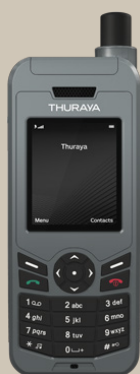

ДОЛГИЙ СРОК СЛУЖБЫ  
АККУМУЛЯТОРА  
СВЫШЕ 80 ЧАСОВ В РЕЖИМЕ  
ОЖИДАНИЯ И 6 ЧАСОВ В  
РЕЖИМЕ РАЗГОВОРА

ДОПОЛНИТЕЛЬНЫЕ ФУНКЦИИ  
АДРЕСНАЯ КНИГА,  
ОПОВЕЩЕНИЯ, КАЛЬКУЛЯТОР,  
КАЛЕНДАРЬ, ИСТОРИЯ  
ЗВОНКОВ, КОНФЕРЕНЦ-  
ЗВОНКИ...