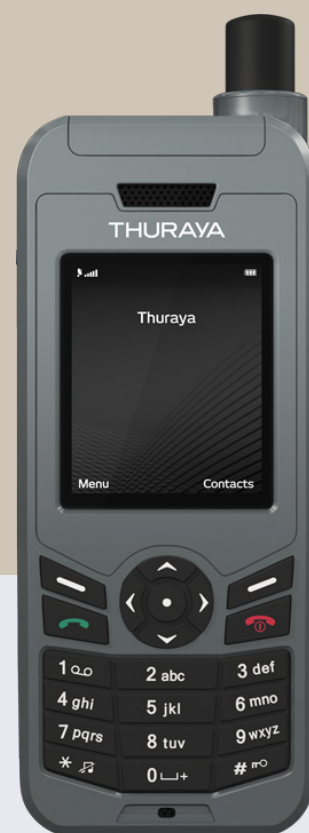

# THURAYA XT-LITE

Надежный. Простой. Доступный

ДОСТУПНОСТЬ

ЛЕГКОСТЬ В  
ИСПОЛЬЗОВАНИИ

ЗВОНКИ И ТЕКСТОВЫЕ  
СООБЩЕНИЯ В  
СПУТНИКОВОМ РЕЖИМЕ  
СОВЕРШАЙТЕ ЗВОНКИ И  
ОТСЫЛАЙТЕ ТЕКСТОВЫЕ  
СООБЩЕНИЯ ТАМ, ГДЕ НЕТ  
НАЗЕМНОЙ СВЯЗИ

ДОЛГИЙ СРОК СЛУЖБЫ  
АККУМУЛЯТОРА  
СВЫШЕ 80 ЧАСОВ В РЕЖИМЕ  
ОЖИДАНИЯ И 6 ЧАСОВ В  
РЕЖИМЕ РАЗГОВОРА

ДОПОЛНИТЕЛЬНЫЕ ФУНКЦИИ  
АДРЕСНАЯ КНИГА,  
ОПОВЕЩЕНИЯ, КАЛЬКУЛЯТОР,  
КАЛЕНДАРЬ, ИСТОРИЯ  
ЗВОНКОВ, КОНФЕРЕНЦ-  
ЗВОНКИ...

Спутниковый телефон предназначен для экономных пользователей, которым необходимо иметь надежное подключение, даже в самом отдаленном районе.

Thuraya XT-Lite позволяет пользователям совершать телефонные звонки и отправлять SMS в спутниковом режиме более чем в 160 странах Европы, Африки, Азии и Австралии.